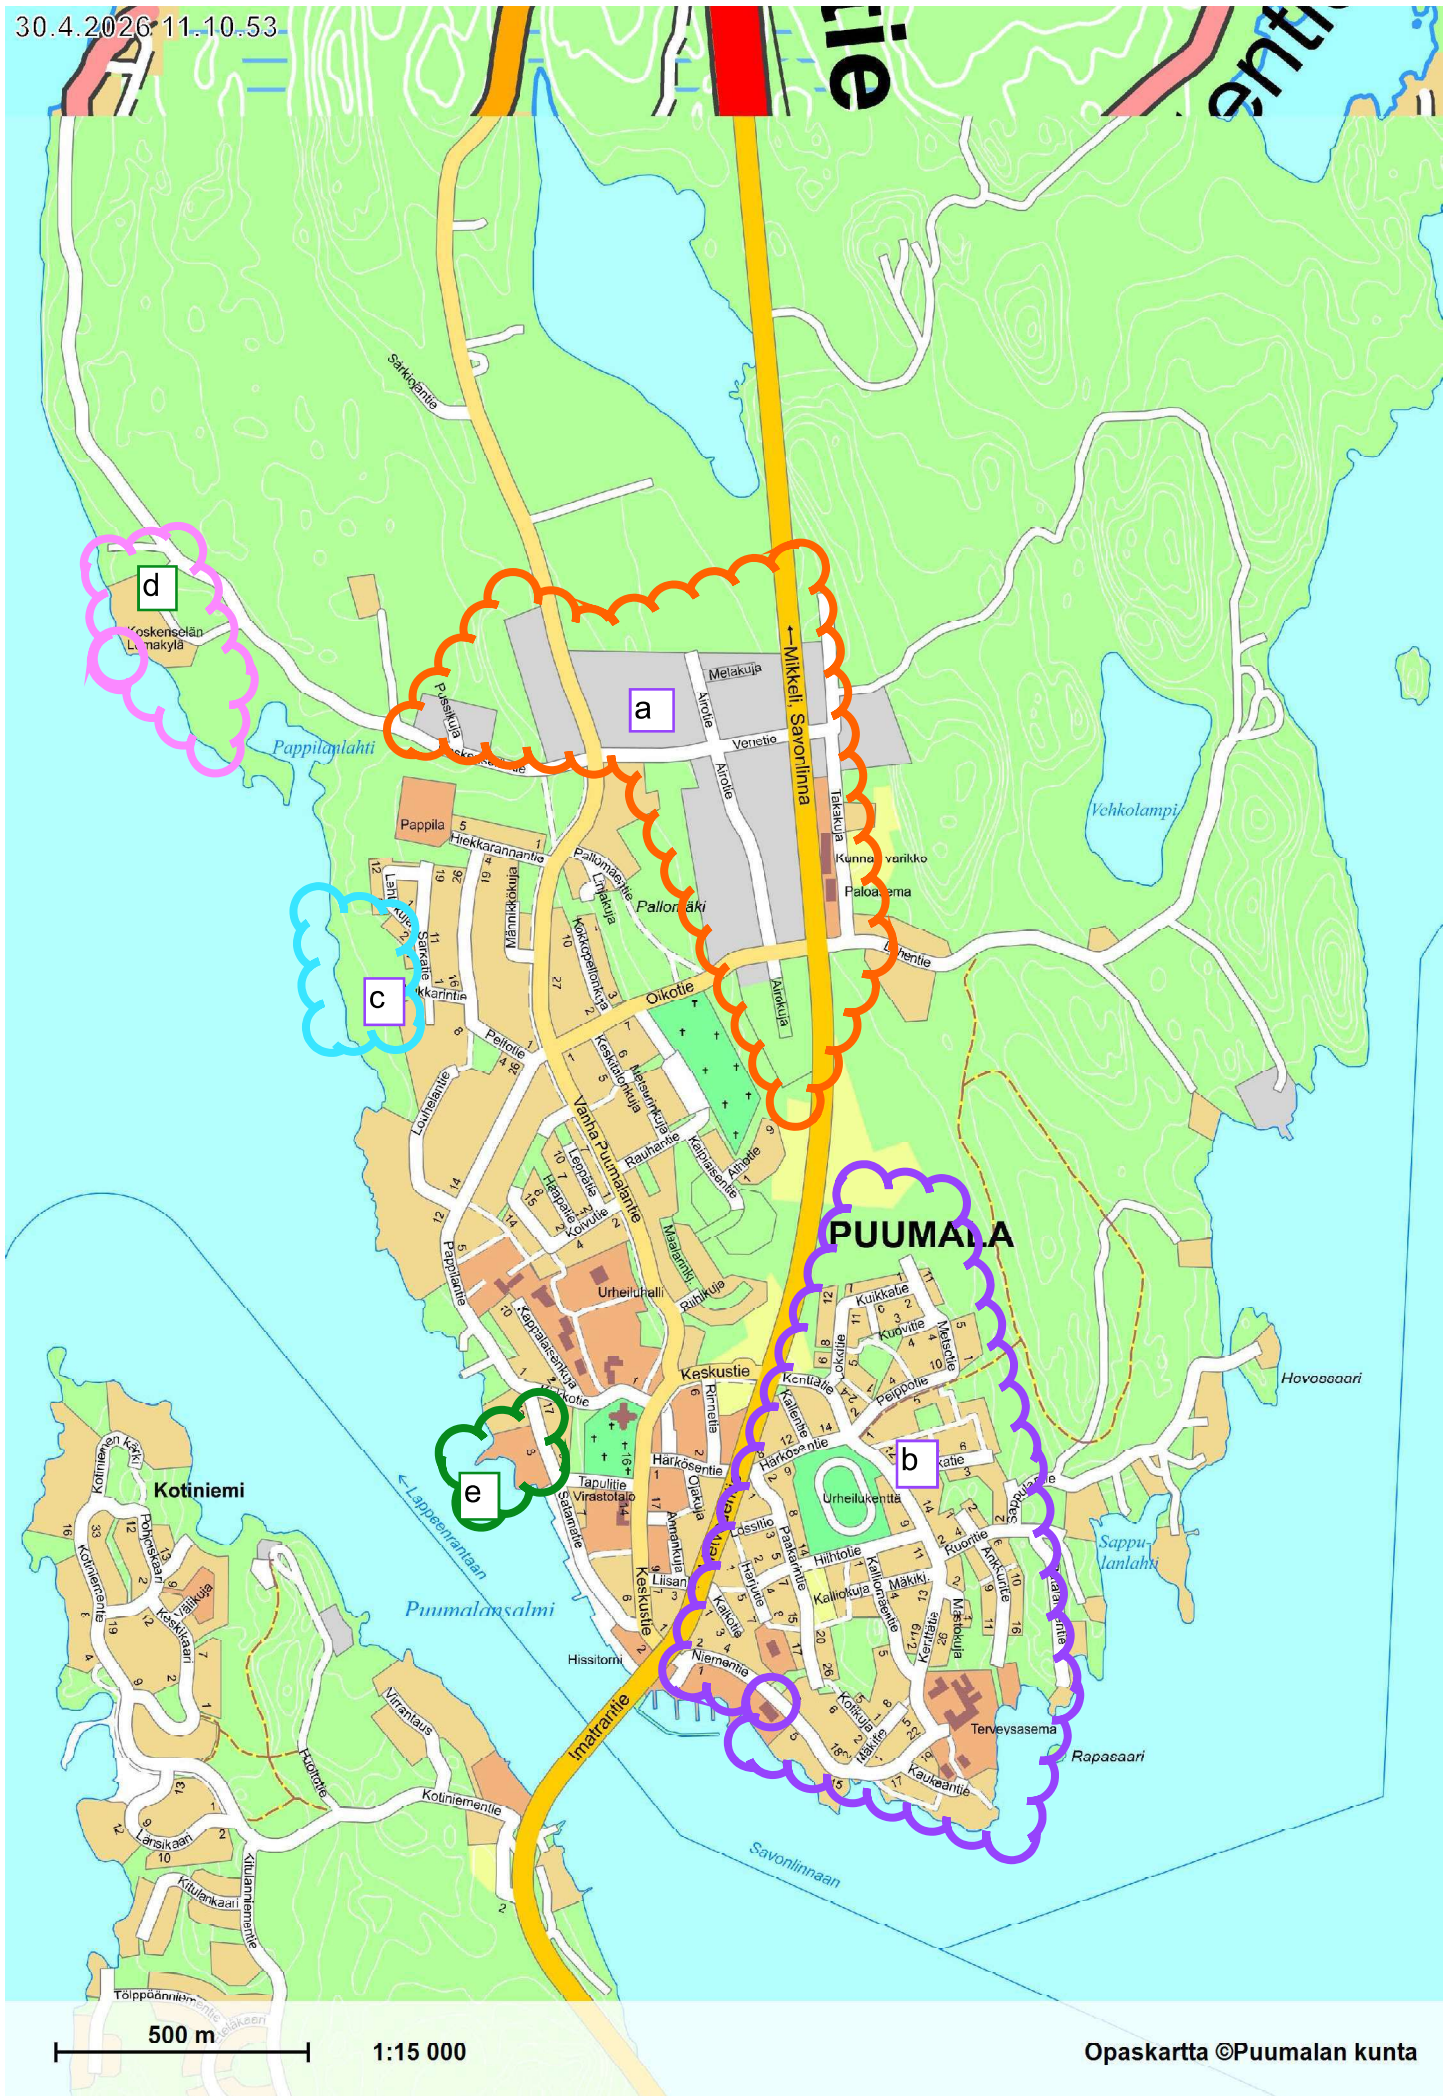

30.4.2026 11.10.53

500 m

1:15 000

Opaskartta ©Puumalan kunta